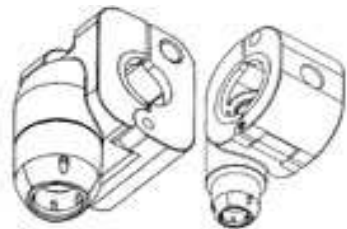

Qty Needed	Pack Qty	Diameter	Pack number	Pack size	AVG Assembly Time	Unit Price (€)
		20 mm	2810 1005 00	01 Items	4,5 min	17,20
		25 mm	2810 2005 00	01 Items	4,5 min	23,80
		40 mm	2810 4005 00	01 Items	5,0 min	42,00
		50 mm	2810 5005 00	01 Items	6,5 min	52,50
		63 mm	2810 6005 00	01 Items	7,5 min	62,00
		80 mm	2810 7005 00	01 Items	7,5 min	108,00

Reduction Tee

		25 mm	2810 2107 00	01 Items	4,5 min	23,00
		40 mm	2810 4207 00	01 Items	5,0 min	40,00
		50 mm	2810 5407 00	01 Items	7,0 min	51,50

BSP Reduction Tee Female Threaded

		20	1/2"	2810 1008 00	01 Items	3,5 min	21,20
		25	1/2"	2810 2008 00	01 Items	3,5 min	30,00
		63	2"	2810 6508 00	01 Items	6,0 min	82,00
		80	2 1/2"	2810 7608 00	01 Items	6,0 min	126,00
		80	3"	2810 7708 00	01 Items	6,0 min	139,00

Quick Drop

		25	20	2810 2110 00	01 Items	7,0 min	18,60
		40	20	2810 4110 00	01 Items	7,0 min	24,80
		40	25	2810 4210 00	01 Items	7,0 min	29,60
		50	20	2810 5110 00	01 Items	7,0 min	34,00
		50	25	2810 5210 00	01 Items	7,0 min	36,00
		63	20	2810 6110 00	01 Items	7,5 min	42,75
		63	25	2810 6210 00	01 Items	7,5 min	46,00
		80	20	2810 7110 00	01 Items	7,5 min	64,50
		80	25	2810 7210 00	01 Items	7,5 min	70,50

AIRnet Fittings BSP

**BSP Quick Drop
Female Threaded**

Qty Needed	Pack Qty	Diameter	Pack number	Pack size	AVG Assembly Time	Unit Price (€)
		25 1/2"	2810 2011 00	01 Items	6,0 min	20,80
		40 1/2"	2810 4011 00	01 Items	6,0 min	27,80
		40 3/4"	2810 4111 00	01 Items	6,0 min	32,00
		50 1/2"	2810 5011 00	01 Items	6,0 min	36,00
		50 3/4"	2810 5111 00	01 Items	6,0 min	39,40
		63 1/2"	2810 6011 00	01 Items	7,0 min	45,50
		63 3/4"	2810 6111 00	01 Items	7,0 min	49,50
		80 1/2"	2810 7011 00	01 Items	7,0 min	68,00
		80 3/4"	2810 7111 00	01 Items	7,0 min	77,00