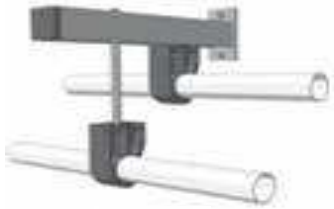

AIRnet Pipes & clips

Pipe Clip

Pipe Clip Spacer

Qty Needed	Pack Qty	Diameter	Pack number	Pack size	AVG Assembly Time	Unit Price (€)
		20 mm	2810 1022 20	20 Items		1,35
		25 mm	2810 2022 20	20 Items		1,60
		40 mm	2810 4022 20	20 Items		2,40
		50 mm	2810 5022 20	20 Items		2,80
		63 mm	2810 6022 20	20 Items		3,30
		80 mm	2810 7022 20	20 Items		4,50
		20 - 25 mm	2810 0027 10	10 Items		3,10
		40 - 50 -63 mm	2810 0127 10	10 Items		8,10

Atlas Copco
enter contact name
enter contact phone nr
address
e-mail address